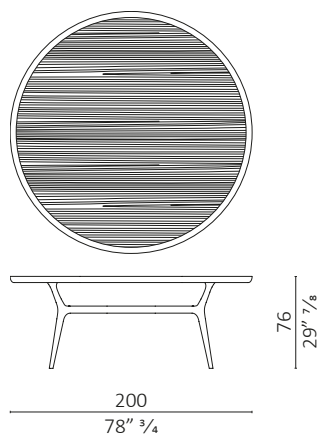

## Sevenmiles design Roberto Lazzeroni

**caratteristiche tecniche** - tavolo rotondo o rettangolare realizzato in massello di noce americano o frassino, piano in vetro 8mm visarm o piano in multistrato impiallacciato noce Americano.

**technical features** - round or rectangular table made in solid American walnut or ash, 8 mm visarm glass top or top in plywood veneered American walnut.

**Sevenmiles top vetro / glass top**

**Sevenmiles top legno / wooden top**

**Sevenmiles rettangolare top vetro / rectangular w glass top**

**Sevenmiles rettangolare top legno / rectangular w glass top**

**Sevenmiles rettangolare top legno / rectangular w wooden top**

**Sevenmiles rettangolare top legno / rectangular w wooden top**