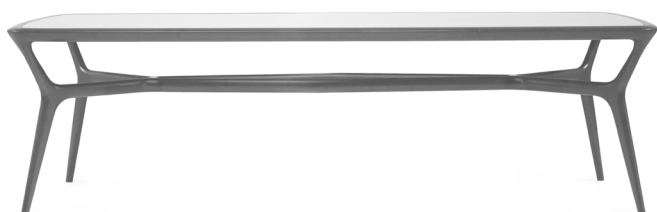

## Sevenmiles design Roberto Lazzeroni

**caratteristiche tecniche** - tavolo rotondo o rettangolare realizzato in massello di noce americano o frassino, piano in vetro 8mm visarm o piano in multistrato impiallacciato noce Americano.

**technical features** - round or rectangular table made in solid American walnut or ash, 8 mm visarm glass top or top in plywood veneered American walnut.

**Sevenmiles top vetro / glass top**

**Sevenmiles top legno / wooden top**

**Sevenmiles rettangolare top vetro / rectangular w glass top**

**Sevenmiles rettangolare top legno / rectangular w glass top**

**Sevenmiles rettangolare top legno / rectangular w wooden top**

**Sevenmiles rettangolare top legno / rectangular w wooden top**