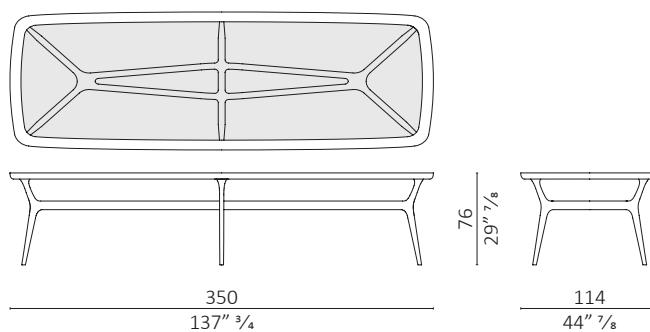

Sevenmiles rettangolare top legno / rectangular w glass top

Sevenmiles rettangolare top legno / rectangular w wooden top