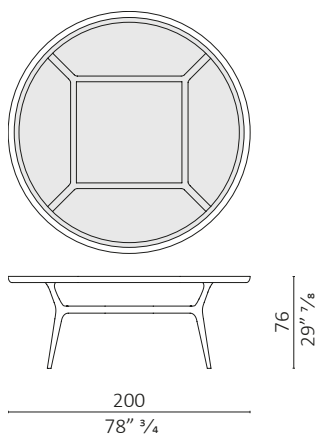

## Sevenmiles design Roberto Lazzeroni

**caratteristiche tecniche** - tavolo rotondo o rettangolare realizzato in massello di noce americano o frassino, piano in vetro 8mm visarm o piano in multistrato impiallacciato noce Americano.

**technical features** - round or rectangular table made in solid American walnut or ash, 8 mm visarm glass top or top in plywood veneered American walnut.

**Sevenmiles top vetro / glass top**

**Sevenmiles top legno / wooden top**