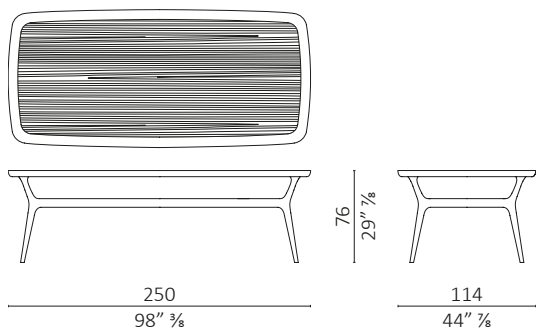

Sevenmiles rettangolare top legno / rectangular w wooden top