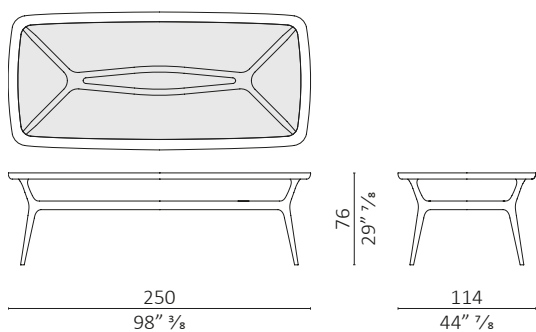

Sevenmiles rettangolare top vetro / rectangular w glass top

Sevenmiles rettangolare top legno / rectangular w wooden top